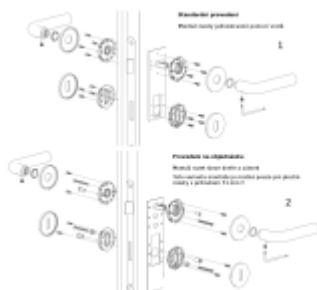

Rozety se standardně montují jednostranně pomocí vrtů na plochu dveří. Standardně montáž neprobíhá skrz dveře a zámek.

Pro projekty s vyšším provozem a větším zatížením dveří lze však objednat rozety připravené pro montáž skrze dveře a zámek.

Na objednávku je možné dodat kování s úzkou rozetou pro hliníkové nebo rámové dveře.

Detaily naleznete níže v části "Přílohy".

Pro objednání kování s úzkou rozetou nebo montáž skrze dveře prosím kontaktujte naše [obchodní oddělení](#).