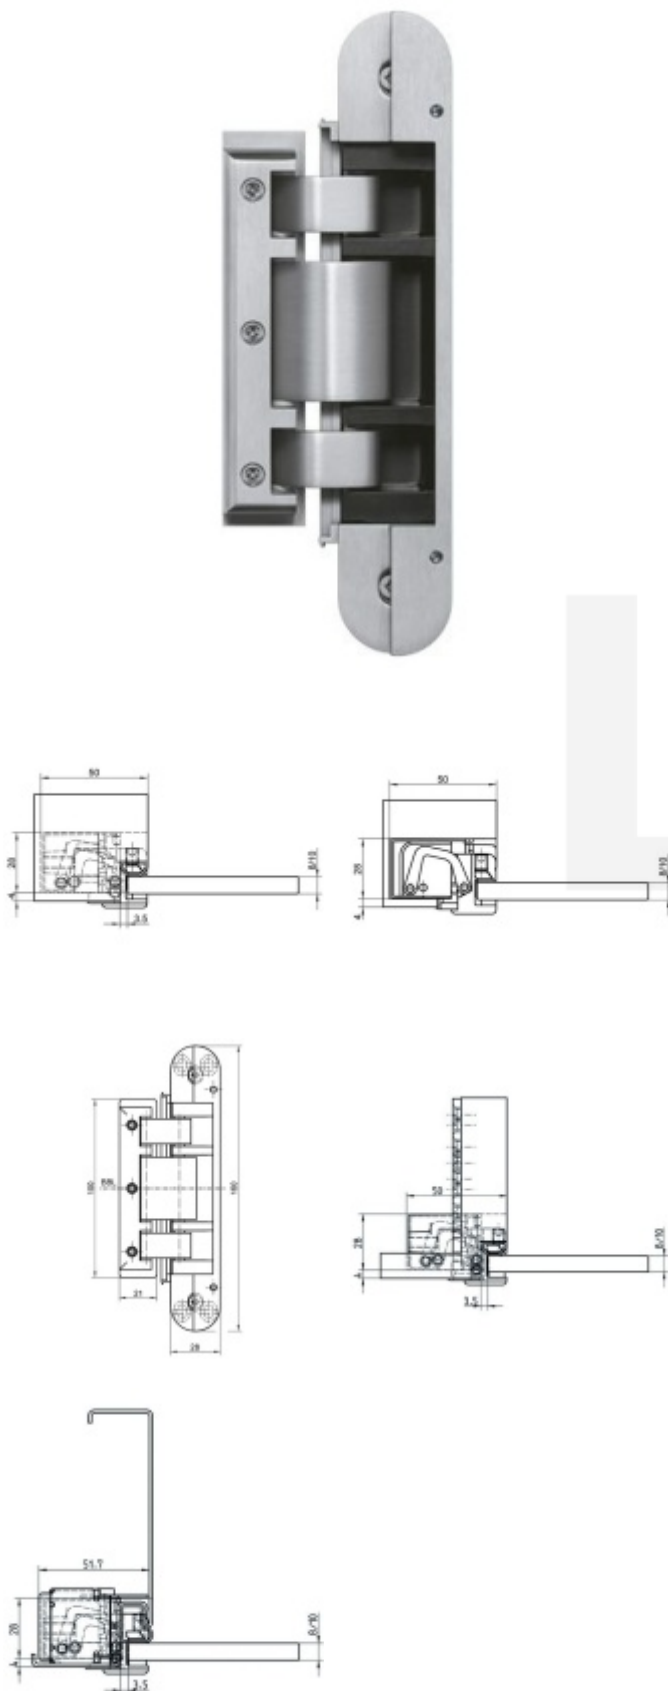

Tectus TEG 310 2D 80 - skrytý pant pro skleněné dveře bez vrtání do skla

SIMONSWERK

Skrytý pant pro skleněné dveře vhodný pro všechny typy zárubní. Dveřní křídlo je v jedné rovině se zárubní.

Povrchová úprava - nerez kartáčovaná

- Seřízení ve 2D
- Vhodné pro sklo ESG 8-10 mm
- Bez vrtání do skla
- Pro dřevěnou, hliníkovou i ocelovou zárubeň. Jednotlivé upevnění lze objednat v příslušenství
- Plynulé stranové seřízení (+3 mm / -2 mm)
- Plynulé seřízení výšky (+/- 1 mm)
- Bezúdržbová ložiska pantu
- Šířka drážky v zárubni 11-15 mm

Nosnost 80 kg (pro dva panty a křídlo max 1x2m)
Úhel otevření 180°

Bílá matná RAL 9016 (057)

[Tectus TEG 310 2D 80 - skrytý pant pro skleněné dveře bez vrtání do skla](#)
[Bílá matná RAL 9016 \(057\)](#)

DETAIL

Termín bude prověřen u dodavatele

3 074 Kč bez DPH
3 719,54 Kč s DPH

F1 elox vzhled (124)

[Tectus TEG 310 2D 80 - skrytý pant pro skleněné dveře bez vrtání do skla](#)
[F1 elox vzhled \(124\)](#)

DETAIL