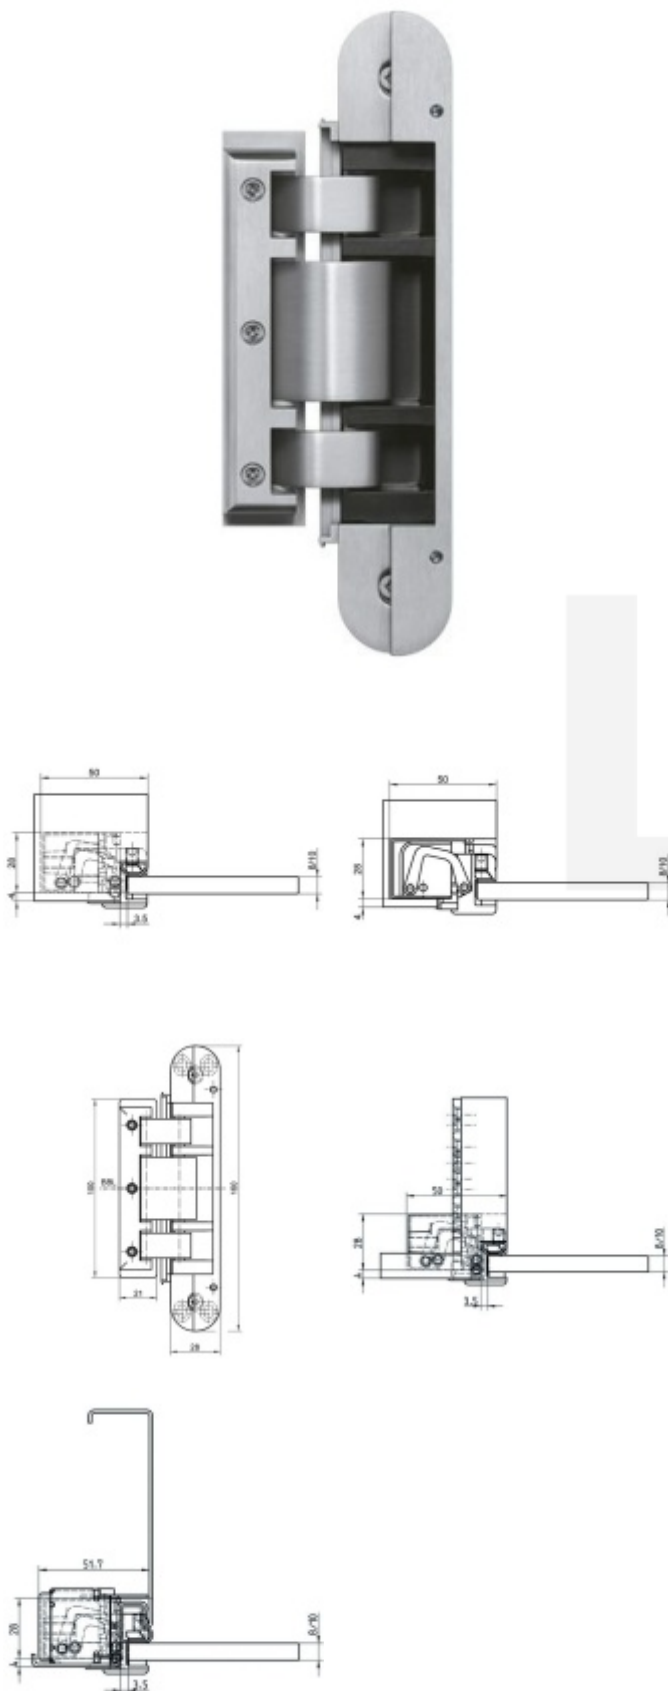

Tectus TEG 310 2D 80 - skrytý pant pro skleněné dveře bez vrtání do skla

SIMONSWERK

Skrytý pant pro skleněné dveře vhodný pro všechny typy zárubní. Dveřní křídlo je v jedné rovině se zárubní.

Povrchová úprava - nerez kartáčovaná

- Seřízení ve 2D
- Vhodné pro sklo ESG 8-10 mm
- Bez vrtání do skla
- Pro dřevěnou, hliníkovou i ocelovou zárubeň. Jednotlivé upevnění lze objednat v příslušenství
- Plynulé stranové seřízení (+3 mm / -2 mm)
- Plynulé seřízení výšky (+/- 1 mm)
- Bezúdržbová ložiska pantu
- Šířka drážky v zárubni 11-15 mm

Nosnost 80 kg (pro dva panty a křídlo max 1x2m)
Úhel otevření 180°

Bílá matná RAL 9016 (057)

[Tectus TEG 310 2D 80 - skrytý pant pro skleněné dveře bez vrtání do skla](#)
[Bílá matná RAL 9016 \(057\)](#)

DETAIL

Termín bude prověřen u dodavatele

125,47 € bez DPH
151,82 € s DPH

F1 elox vzhled (124)

[Tectus TEG 310 2D 80 - skrytý pant pro skleněné dveře bez vrtání do skla](#)
[F1 elox vzhled \(124\)](#)

DETAIL