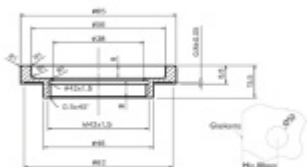

Mušle pro posuvné dveře Súdmetall Round plná, černá matná

ID produktu: 21390

Materiál nerez / černá matná barva

Vhodné pro tloušťku skla 8-12 mm

Vaše cena bez DPH

1 131 Kč

Vaše cena s DPH

1 368,51 Kč