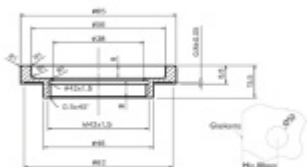

Produktový list

platný k 20. 4. 2026

luxusnikovani.cz
DELIVERED BY EFB

Mušle pro posuvné dveře Súdmetall Round plná, černá matná

ID produktu: 21390

Materiál nerez / černá matná barva

Vhodné pro tloušťku skla 8-12 mm