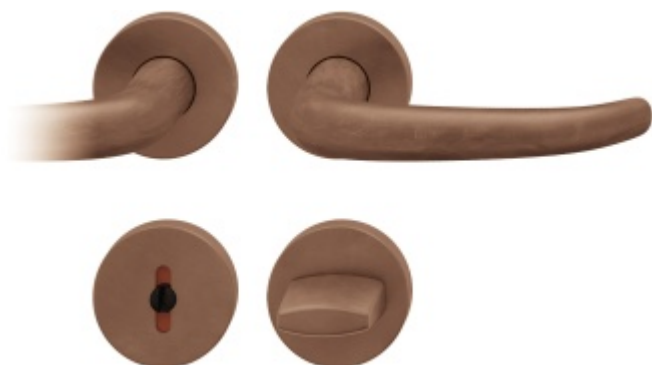

### Kování FSB 12 1023 ASL Bronz masivní s patinou, klika / klika, WC uzamykání, čtyřhran 8 mm

**FSB**

ID produktu: 214

V 50. letech se švýcarský architekt, sochař a designer Max Bill spojil s Ernstem Moecklem pro vytvoření dveřní kličky, která vstoupila do historie jako "Ulmer griff". Z tohoto modelu vytvořil designér Johannes Potente současnou verzi FSB 1023, která má menší tvar U než originál.