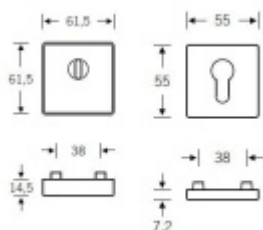

Bezpečnostní rozeta FSB 73 7397

FSB

ID produktu: 2141

Kulatá bezpečnostní rozeta pro vstupní dveře s překrytím vložky

Klasifikace: 2. bezpečnostní třída dle DIN 18 257 ES1

Rozety se vyrábí v masivní nerezi.

Rozeta je vhodná pro tloušťku dveří 50 mm a více. Přesah vnější vložky může být pouze 8,5 mm

Vaše cena bez DPH

3 783 Kč

Vaše cena s DPH

4 577,43 Kč

Zobrazit produkt

PŘÍSLUŠENSTVÍ

**Automatický, samozamykací
zámek Winkhaus autoLock
AV3**