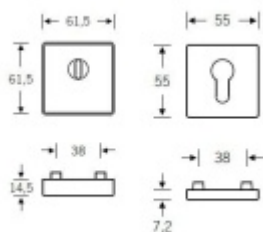

Produktový list

platný k 20. 4. 2026

luxusnikovani.cz
DELIVERED BY EFB

Bezpečnostní rozeta FSB 73 7397

FSB

ID produktu: 2141

Kulatá bezpečnostní rozeta pro vstupní dveře s překrytím vložky

Klasifikace: 2. bezpečnostní třída dle DIN 18 257 ES1

Rozety se vyrábí v masivní nerezí.

Rozeta je vhodná pro tloušťku dveří 50 mm a více. Přesah vnější vložky může být pouze 8,5 mm

Vaše cena bez DPH

3 783 Kč

Vaše cena s DPH

4 577,43 Kč

Zobrazit produkt

PŘÍSLUŠENSTVÍ