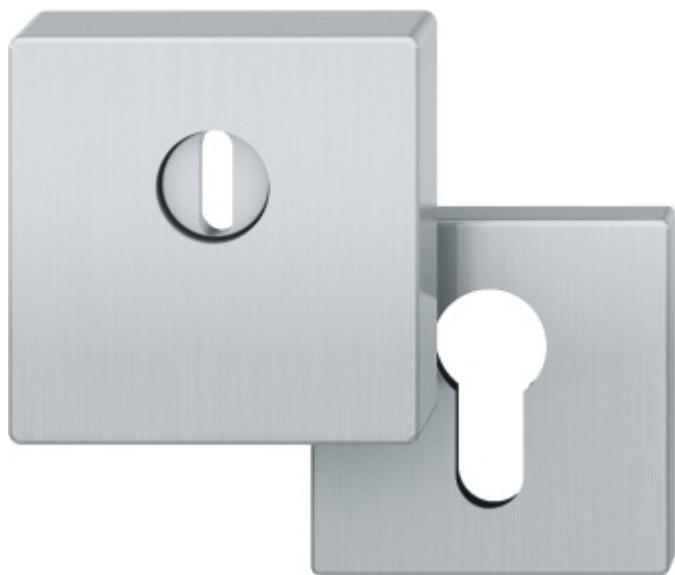

Produktový list

platný k 20. 4. 2026

luxusnikovani.cz
DELIVERED BY EFB

Bezpečnostní rozeta FSB 73 7397

FSB

ID produktu: 2141

Kulatá bezpečnostní rozeta pro vstupní dveře s překrytím vložky

Klasifikace: 2. bezpečnostní třída dle DIN 18 257 ES1

Rozety se vyrábí v masivní nerezí.

Rozeta je vhodná pro tloušťku dveří 50 mm a více. Přesah vnější vložky může být pouze 8,5 mm

Vaše cena bez DPH

3 783 Kč

Vaše cena s DPH

4 577,43 Kč

Zobrazit produkt

PŘÍSLUŠENSTVÍ