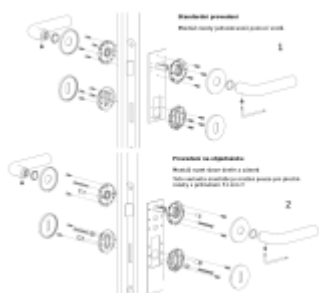

Rozety se standardně montují jednostranně pomocí vrutů. Lze objednat provedení montáž rozet skrze dveře a zámek. Tato varianta montáže je možná pouze pro ploché

rozety s průměrem 51 mm.

Chrom leštěný

	<u>OLIVARI Voľa</u> <u>Chrom leštěný, Bez rozety/otvoru pro klíč</u>	DETAIL	Termín bude prověřen u dodavatele	4 717 Kč bez DPH 5 707,57 Kč s DPH
	<u>OLIVARI Voľa</u> <u>Chrom leštěný, Obyčejný klíč</u>	DETAIL	cca 10 pracovních dní	5 017 Kč bez DPH 6 070,57 Kč s DPH
	<u>OLIVARI Voľa</u> <u>Chrom leštěný, Cylindrická vložka</u>	DETAIL	cca 10 pracovních dní	5 017 Kč bez DPH 6 070,57 Kč s DPH