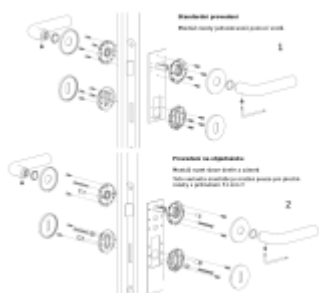

Rozety se standardně montují jednostranně pomocí vrtů. Lze objednat provedení montáž rozet skrze dveře a zámek. Tato varianta montáže je možná pouze pro ploché

rozety s průměrem 51 mm.

Chrom leštěný

	<u>OLIVARI Voła</u> <u>Chrom leštěný, Bez rozety/otvoru pro klíč</u>	DETAIL	Termín bude prověřen u dodavatele	192,53 € bez DPH 232,96 € s DPH
	<u>OLIVARI Voła</u> <u>Chrom leštěný, Obyčejný klíč</u>	DETAIL	cca 10 pracovních dní	204,78 € bez DPH 247,78 € s DPH
	<u>OLIVARI Voła</u> <u>Chrom leštěný, Cylindrická vložka</u>	DETAIL	cca 10 pracovních dní	204,78 € bez DPH 247,78 € s DPH