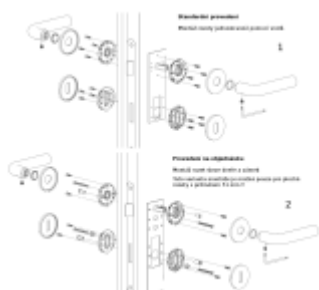

Pár klik na dveře včetně nízkých rozet pod kliku a pro klíč.

Rozety mají výšku 5 mm

Materiál: masivní mosaz s povrchovými úpravami

Superfinish povrchy mají záruku 10 let na povrchovou úpravu.

Rozety se standardně montují jednostranně pomocí vrutů. Lze objednat provedení montáž rozet skrze dveře a zámek. Tato varianta montáže je možná pouze pro ploché rozety s průměrem 51 mm.