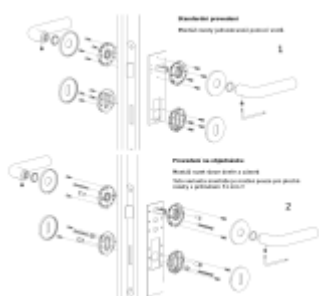

Rozety mají výšku 5 mm

Materiál: masivní mosaz s povrchovými úpravami

Superfinish povrchy mají záruku 10 let na povrchovou úpravu.

Sadu s WC klíčkou je nutné objednat

samostatně. Vyberte set kování bez spodních rozet a do objednávky přidejte WC zamykání Olivari dle výběru [zde](#).

Rozety se standardně montují jednostranně pomocí vrutů na plochu dveří. Standardně montáž neprobíhá skrz dveře a zámek.

Pro projekty s vyšším provozem a větším zatížením dveří lze však objednat rozety připravené pro montáž skrz dveře a zámek.

Na objednávku je možné dodat kování s úzkou rozetou pro hliníkové nebo rámové dveře.

Detaily naleznete níže v části "Přílohy".

Pro objednání kování s úzkou rozetou nebo montáž skrz dveře prosím kontaktujte naše [obchodní oddělení](#).