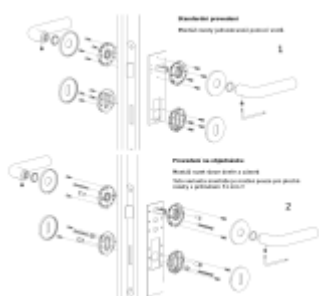

### OLIVARI

Design: OMA/Rem Koolhaas

"Archetypální klika, která vychází z jednoduchosti čtvercového tvaru."

Pár klik na dveře včetně nízkých rozet pod kliku a pro klíč.

Rozety mají výšku 5 mm

Materiál: masivní mosaz s povrchovými úpravami

**Rozety se standardně montují jednostranně pomocí vrutů na plochu dveří. Standardně montáž neprobíhá skrz dveře a zámek.**

Pro projekty s vyšším provozem a větším zatížením dveří lze však objednat rozety připravené pro montáž skrz dveře a zámek.

**Na objednávku je možné dodat kování s úzkou rozetou pro hliníkové nebo rámové dveře.**

Detaily naleznete níže v části "Přílohy".

**Pro objednání kování s úzkou rozetou nebo montáž skrz dveře prosím kontaktujte naše [obchodní oddělení](#).**