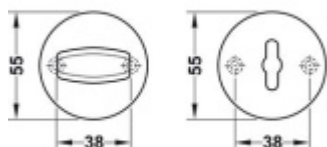

Produktový list

platný k 5. 6. 2026

luxusnikovani.cz
DELIVERED BY EFB

FSB ASL 12 1735 0054 Rozeta zámková, kulatá WC zamykání Nerez kartáčovaná, 8 mm

FSB

ID produktu: 21469

Rozeta s klikou pro WC zamykání .

Uvedená cena je za 1 set krycích rozet + montážních
podložek.

**Spojovací materiál + čtyřhran je nutné objednat samostatně
podle zámku a tloušťky dveří v příslušenství.**

Tento model kování je možné dodat v barvách [Les Couleurs®
Le Corbusier](#).

Barevný odstín a detailní informace o možnosti výběru barvy
z palety Les Couleurs® Le Corbusier naleznete v tomto
odkazu:

<https://www.luxusnikovani.cz/corbusier>

Cena kování v barvě Les Coleurs je kalkulována jako příplatek
+40% ke standardní ceně kování v eloxovaném hliníku.

Vaše cena bez DPH

67,92 €

Vaše cena s DPH

82,18 €

Zobrazit produkt