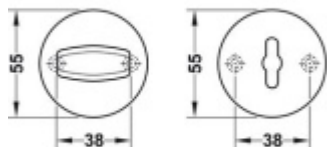

Produktový list

platný k 10. 6. 2026

luxusnikovani.cz
DELIVERED BY EFB

FSB ASL 12 1735 0054 Rozeta zámková, kulatá WC zamykání Nerez kartáčovaná, 6 mm

FSB

ID produktu: 21470

Rozeta s klikkou pro WC zamykání .

Uvedená cena je za 1 set krycích rozet + montážních
podložek.

**Spojovací materiál + čtyřhran je nutné objednat samostatně
podle zámku a tloušťky dveří v příslušenství.**

Tento model kování je možné dodat v barvách [Les Couleurs®
Le Corbusier](#).

Barevný odstín a detailní informace o možnosti výběru barvy
z palety Les Couleurs® Le Corbusier naleznete v tomto
odkazu:

<https://www.luxusnikovani.cz/corbusier>

Cena kování v barvě Les Coleurs je kalkulována jako příplatek
+40% ke standardní ceně kování v eloxovaném hliníku.

Vaše cena bez DPH

1 664 Kč

Vaše cena s DPH

2 013,44 Kč

Zobrazit produkt