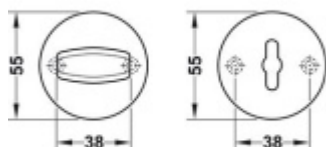

FSB ASL 12 1735 0054 Rozeta zámková, kulatá WC zamykání Nerez kartáčovaná, 6 mm

FSB

ID produktu: 21470

Rozeta s klikkou pro WC zamykání .

Uvedená cena je za 1 set krycích rozet + montážních
podložek.

**Spojovací materiál + čtyřhran je nutné objednat samostatně
podle zámku a tloušťky dveří v příslušenství.**

Cena kování v barvě Les Coleurs je kalkulována jako příplatek
+40% ke standardní ceně kování v eloxovaném hliníku.

Vaše cena bez DPH

67,92 €

Vaše cena s DPH

82,18 €

Zobrazit produkt

PŘÍSLUŠENSTVÍ

**Spojovací materiál 05 0565
ASL pro WC rozety**