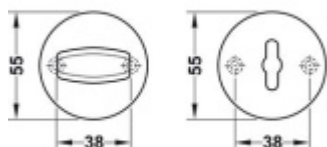

FSB ASL 12 1735 0054 Rozeta zámková, kulatá WC zamykání Bronz masivní s patinou, 8 mm

FSB

ID produktu: 21471

Rozeta s klikou pro WC zamykání .

Uvedená cena je za 1 set krycích rozet + montážních
podložek.

**Spojovací materiál + čtyřhran je nutné objednat samostatně
podle zámku a tloušťky dveří v příslušenství.**

Tento model kování je možné dodat v barvách [Les Couleurs®
Le Corbusier](#).

Barevný odstín a detailní informace o možnosti výběru barvy
z palety Les Couleurs® Le Corbusier naleznete v tomto
odkazu:

<https://www.luxusnikovani.cz/corbusier>

Cena kování v barvě Les Coleurs je kalkulována jako příplatek
+40% ke standardní ceně kování v eloxovaném hliníku.

Vaše cena bez DPH

2 299 Kč

Vaše cena s DPH

2 781,79 Kč

Zobrazit produkt