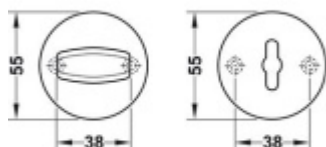

Produktový list

platný k 24. 4. 2026

luxusnikovani.cz
DELIVERED BY EFB

FSB ASL 12 1735 0054 Rozeta zámková, kulatá WC zamykání Bronz masivní s patinou, 8 mm

FSB

ID produktu: 21471

Rozeta s klikou pro WC zamykání .

Uvedená cena je za 1 set krycích rozet + montážních
podložek.

**Spojovací materiál + čtyřhran je nutné objednat samostatně
podle zámku a tloušťky dveří v příslušenství.**

Tento model kování je možné dodat v barvách [Les Couleurs®
Le Corbusier](#).

Barevný odstín a detailní informace o možnosti výběru barvy
z palety Les Couleurs® Le Corbusier naleznete v tomto
odkazu:

<https://www.luxusnikovani.cz/corbusier>

Cena kování v barvě Les Coleurs je kalkulována jako příplatek
+40% ke standardní ceně kování v eloxovaném hliníku.

Vaše cena bez DPH

93,84 €

Vaše cena s DPH

113,54 €

Zobrazit produkt