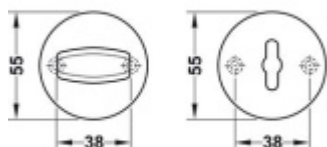

Produktový list

platný k 26. 4. 2026

luxusnikovani.cz
DELIVERED BY EFB

FSB ASL 12 1735 0054 Rozeta zámková, kulatá WC zamykání Bronz masivní s patinou, 6 mm

FSB

ID produktu: 21472

Rozeta s klikou pro WC zamykání .

Uvedená cena je za 1 set krycích rozet + montážních
podložek.

**Spojovací materiál + čtyřhran je nutné objednat samostatně
podle zámku a tloušťky dveří v příslušenství.**

Tento model kování je možné dodat v barvách [Les Couleurs®
Le Corbusier](#).

Barevný odstín a detailní informace o možnosti výběru barvy
z palety Les Couleurs® Le Corbusier naleznete v tomto
odkazu:

<https://www.luxusnikovani.cz/corbusier>

Cena kování v barvě Les Coleurs je kalkulována jako příplatek
+40% ke standardní ceně kování v eloxovaném hliníku.

Vaše cena bez DPH

94,45 €

Vaše cena s DPH

114,28 €

Zobrazit produkt