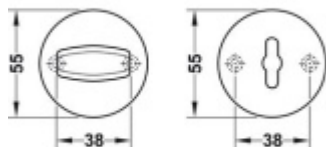

Produktový list

platný k 29. 4. 2026

luxusnikovani.cz
DELIVERED BY EFB

FSB ASL 12 1735 0054 Rozeta zámková, kulatá WC zamykání Eloxovaný hliník, 8 mm

FSB

ID produktu: 21475

Rozeta s klikou pro WC zamykání .

Uvedená cena je za 1 set krycích rozet + montážních
podložek.

**Spojovací materiál + čtyřhran je nutné objednat samostatně
podle zámku a tloušťky dveří v příslušenství.**

Tento model kování je možné dodat v barvách [Les Couleurs®
Le Corbusier](#).

Barevný odstín a detailní informace o možnosti výběru barvy
z palety Les Couleurs® Le Corbusier naleznete v tomto
odkazu:

<https://www.luxusnikovani.cz/corbusier>

Cena kování v barvě Les Coleurs je kalkulována jako příplatek
+40% ke standardní ceně kování v eloxovaném hliníku.

Vaše cena bez DPH

1 031 Kč

Vaše cena s DPH

1 247,51 Kč

Dostupnost

5 ks

Zobrazit produkt