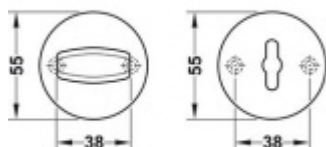

Produktový list

platný k 21. 9. 2024

luxusnikovani.cz
DELIVERED BY EFB

FSB ASL 12 1735 0054 Rozeta zámková, kulatá WC zamykání Eloxovaný hliník, 8 mm

FSB

ID produktu: 21475

Rozeta s kličkou pro WC zamykání .

Uvedená cena je za 1 set krycích rozet + montážních
podložek.

Spojovací materiál je nutné objednat samostatně podle
zámku a tloušťky dveří.

Tento model kování je možné dodat v barvách [Les Couleurs®
Le Corbusier](#).

Barevný odstín a detailní informace o možnosti výběru barvy
z palety Les Couleurs® Le Corbusier naleznete v tomto
odkazu:

<https://www.luxusnikovani.cz/corbusier>

Cena kování v barvě Les Coleurs je kalkulována jako příplatek
+40% ke standardní ceně kování v eloxovaném hliníku.

Vaše cena bez DPH

1 003 Kč

Vaše cena s DPH

1 213,64 Kč

Dostupnost

5 ks

Zobrazit produkt