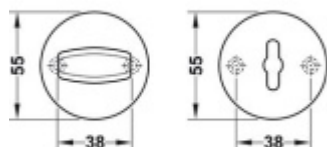

Produktový list

platný k 30. 4. 2026

luxusnikovani.cz
DELIVERED BY EFB

FSB ASL 12 1735 0054 Rozeta zámková, kulatá WC zamykání Eloxovaný hliník, 8 mm

FSB

ID produktu: 21475

Rozeta s klikou pro WC zamykání .

Uvedená cena je za 1 set krycích rozet + montážních
podložek.

**Spojovací materiál + čtyřhran je nutné objednat samostatně
podle zámku a tloušťky dveří v příslušenství.**

Tento model kování je možné dodat v barvách [Les Couleurs®
Le Corbusier](#).

Barevný odstín a detailní informace o možnosti výběru barvy
z palety Les Couleurs® Le Corbusier naleznete v tomto
odkazu:

<https://www.luxusnikovani.cz/corbusier>

Cena kování v barvě Les Coleurs je kalkulována jako příplatek
+40% ke standardní ceně kování v eloxovaném hliníku.

Vaše cena bez DPH

1 031 Kč

Vaše cena s DPH

1 247,51 Kč

Dostupnost

5 ks

Zobrazit produkt