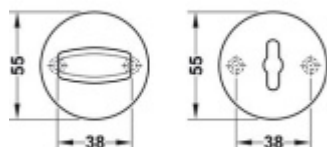

Produktový list

platný k 24. 4. 2026

luxusnikovani.cz
DELIVERED BY EFB

FSB ASL 12 1735 0054 Rozeta zámková, kulatá WC zamykání Eloxovaný hliník, 8 mm

FSB

ID produktu: 21475

Rozeta s klikou pro WC zamykání .

Uvedená cena je za 1 set krycích rozet + montážních
podložek.

**Spojovací materiál + čtyřhran je nutné objednat samostatně
podle zámku a tloušťky dveří v příslušenství.**

Tento model kování je možné dodat v barvách [Les Couleurs®
Le Corbusier](#).

Barevný odstín a detailní informace o možnosti výběru barvy
z palety Les Couleurs® Le Corbusier naleznete v tomto
odkazu:

<https://www.luxusnikovani.cz/corbusier>

Cena kování v barvě Les Coleurs je kalkulována jako příplatek
+40% ke standardní ceně kování v eloxovaném hliníku.

Vaše cena bez DPH 42,08 €

Vaše cena s DPH 50,92 €

Dostupnost 5 ks

Zobrazit produkt