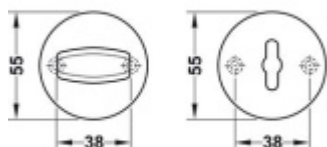

Produktový list

platný k 9. 6. 2026

luxusnikovani.cz
DELIVERED BY EFB

FSB ASL 12 1735 0054 Rozeta zámková, kulatá WC zamykání Eloxovaný hliník, 6 mm

FSB

ID produktu: 21476

Rozeta s klikou pro WC zamykání .

Uvedená cena je za 1 set krycích rozet + montážních
podložek.

**Spojovací materiál + čtyřhran je nutné objednat samostatně
podle zámku a tloušťky dveří v příslušenství.**

Tento model kování je možné dodat v barvách [Les Couleurs®
Le Corbusier](#).

Barevný odstín a detailní informace o možnosti výběru barvy
z palety Les Couleurs® Le Corbusier naleznete v tomto
odkazu:

<https://www.luxusnikovani.cz/corbusier>

Cena kování v barvě Les Coleurs je kalkulována jako příplatek
+40% ke standardní ceně kování v eloxovaném hliníku.

Vaše cena bez DPH

1 031 Kč

Vaše cena s DPH

1 247,51 Kč

Zobrazit produkt