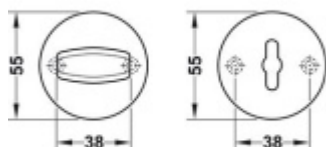

Produktový list

platný k 24. 4. 2026

luxusnikovani.cz
DELIVERED BY EFB

FSB ASL 12 1735 0054 Rozeta zámková, kulatá WC zamykání Eloxovaný hliník, 6 mm

FSB

ID produktu: 21476

Rozeta s klikou pro WC zamykání .

Uvedená cena je za 1 set krycích rozet + montážních
podložek.

**Spojovací materiál + čtyřhran je nutné objednat samostatně
podle zámku a tloušťky dveří v příslušenství.**

Tento model kování je možné dodat v barvách [Les Couleurs®
Le Corbusier](#).

Barevný odstín a detailní informace o možnosti výběru barvy
z palety Les Couleurs® Le Corbusier naleznete v tomto
odkazu:

<https://www.luxusnikovani.cz/corbusier>

Cena kování v barvě Les Coleurs je kalkulována jako příplatek
+40% ke standardní ceně kování v eloxovaném hliníku.

Vaše cena bez DPH

42,08 €

Vaše cena s DPH

50,92 €

Zobrazit produkt