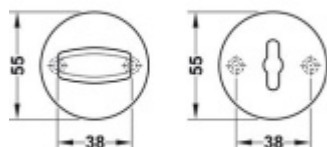

Produktový list

platný k 9. 6. 2026

luxusnikovani.cz
DELIVERED BY EFB

FSB ASL 12 1735 0054 Rozeta zámková, kulatá WC zamykání Eloxovaný hliník, 6 mm

FSB

ID produktu: 21476

Rozeta s klikou pro WC zamykání .

Uvedená cena je za 1 set krycích rozet + montážních
podložek.

**Spojovací materiál + čtyřhran je nutné objednat samostatně
podle zámku a tloušťky dveří v příslušenství.**

Tento model kování je možné dodat v barvách [Les Couleurs®
Le Corbusier](#).

Barevný odstín a detailní informace o možnosti výběru barvy
z palety Les Couleurs® Le Corbusier naleznete v tomto
odkazu:

<https://www.luxusnikovani.cz/corbusier>

Cena kování v barvě Les Coleurs je kalkulována jako příplatek
+40% ke standardní ceně kování v eloxovaném hliníku.

Vaše cena bez DPH

42,08 €

Vaše cena s DPH

50,92 €

Zobrazit produkt