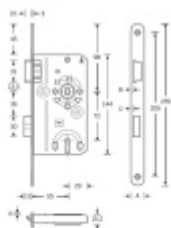

Produktový list

platný k 6. 6. 2026

luxusnikovani.cz
DELIVERED BY EFB

Dim. A	Dim. B	Dim. C	Dim. D	Classification key
18.8	2.9	3.6	1.0	pursuant to DIN 18255 2M450B14020
20.8	3.2	3.9	1.0	
24.8	5.8	6.5	3.9	

Dveřní zámek SSF Serie 22, BB, tichá střelka, černé čelo

Dveřní zámek pro interiérové dveře s tichou střílkou a černým čelem

Zámek je vybaven pojistkou proti přetažení rozet pro kliku.

Provedení pro obyčejný klíč

Rozměr čela zámku: 20x235 mm, černá matná

Backset 55 mm

Rozteč 72 mm

Rozměr čtyřhranu 8 mm

Levé provedení

[Dveřní zámek SSF Serie 22, BB, tichá střílka, černé čelo](#)
[Levé provedení](#)

DETAIL

4 ks **448 Kč bez DPH**
542,09 Kč s DPH