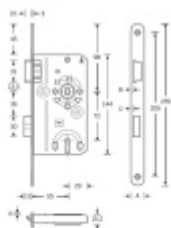

Produktový list

platný k 22. 4. 2026

luxusnikovani.cz
DELIVERED BY EFB

Dim. A	Dim. B	Dim. C	Dim. D	Classification key
18.8	2.9	3.6	1.0	pursuant to DIN 18259 2M450B14020
20.8	3.2	3.9	1.0	
24.8	5.8	6.5	3.9	

Dveřní zámek SSF Serie 22, BB, tichá střelka, černé čelo

Dveřní zámek pro interiérové dveře s tichou střílkou a černým čelem čelem

Zámek je vybaven pojistkou proti přetažení rozet pro kliku.

Provedení pro obyčejný klíč

Rozměr čela zámku: 20x235 mm, černá matná

Backset 55 mm

Rozteč 72 mm

Rozměr čtyřhranu 8 mm

Levé provedení

[Dveřní zámek SSF Serie 22, BB, tichá střílka, černé čelo](#)
[Levé provedení](#)

DETAIL

4 ks **448 Kč bez DPH**
542,09 Kč s DPH