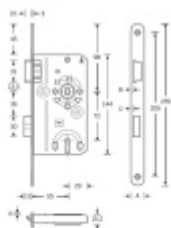

Produktový list

platný k 6. 6. 2026

luxusnikovani.cz
DELIVERED BY EFB

Dim. A	Dim. B	Dim. C	Dim. D	Classification key
18.8	2.9	3.6	1.0	pursuant to DIN 18259 2M400B14020
20.8	3.2	3.9	1.0	
24.8	5.8	6.5	3.9	

Dveřní zámek SSF Serie 22, BB, tichá střelka, černé čelo

Dveřní zámek pro interiérové dveře s tichou střílkou a černým čelem

Zámek je vybaven pojistkou proti přetažení rozet pro kliku.

Provedení pro obyčejný klíč

Rozměr čela zámku: 20x235 mm, černá matná

Backset 55 mm

Rozteč 72 mm

Rozměr čtyřhranu 8 mm

Levé provedení

[Dveřní zámek SSF Serie 22, BB, tichá střílka, černé čelo](#)
[Levé provedení](#)

DETAIL

4 ks **448 Kč bez DPH**
542,09 Kč s DPH