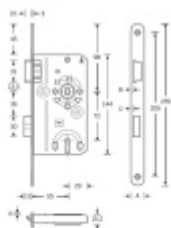

Produktový list

platný k 27. 4. 2026

luxusnikovani.cz
DELIVERED BY EFB

Dim. A	Dim. B	Dim. C	Dim. D	Classification key
18.8	2.9	3.6	1.0	pursuant to DIN 18259 2M450B14020
20.8	3.2	3.9	1.0	
24.8	5.8	6.5	3.9	

Dveřní zámek SSF Serie 22, BB, tichá střelka, černé čelo

Dveřní zámek pro interiérové dveře s tichou střílkou a černým čelem čelem

Zámek je vybaven pojistkou proti přetažení rozet pro kliku.

Provedení pro obyčejný klíč

Rozměr čela zámku: 20x235 mm, černá matná

Backset 55 mm

Rozteč 72 mm

Rozměr čtyřhranu 8 mm

Levé provedení

[Dveřní zámek SSF Serie 22, BB, tichá střílka, černé čelo](#)
[Levé provedení](#)

DETAIL

4 ks **18,29 € bez DPH**
22,13 € s DPH