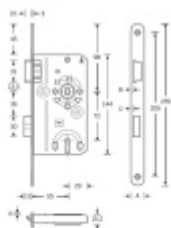

Produktový list

platný k 28. 4. 2026

luxusnikovani.cz
DELIVERED BY EFB

Dim. A	Dim. B	Dim. C	Dim. D	Classification key
18.8	2.9	3.6	1.0	pursuant to DIN 18255 2 M 4 0 0 1 1 4 0 2 0
20.8	3.2	3.9	1.0	
24.8	5.8	6.5	3.9	

Dveřní zámek SSF Serie 22, BB, tichá střelka, černé čelo Levé provedení

ID produktu: 21480

Dveřní zámek pro interiérové dveře s tichou střelkou a černým čelem čelem

Zámek je vybaven pojistkou proti přetažení rozet pro kliku.

Provedení pro obyčejný klíč

Rozměr čela zámku: 20x235 mm, černá matná

Backset 55 mm

Rozteč 72 mm

Rozměr čtyřhranu 8 mm

Vaše cena bez DPH

448 Kč

Vaše cena s DPH