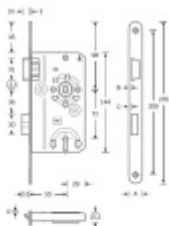

Produktový list

platný k 29. 4. 2026

luxusnikovani.cz
DELIVERED BY EFB

Dim. A	Dim. B	Dim. C	Dim. D	Classification key
18.8	2.9	3.6	1.0	pursuant to DIN 18259 2 M 4 0 0 1 1 8 0 2 0
20.8	3.2	3.9	1.0	
24.8	5.8	6.5	3.9	

Dveřní zámek SSF Serie 22, BB, tichá střelka, černé čelo Levé provedení

ID produktu: 21480

Dveřní zámek pro interiérové dveře s tichou střelkou a černým čelem

Zámek je vybaven pojistkou proti přetažení rozet pro kliku.

Provedení pro obyčejný klíč

Rožměr čela zámku: 20x235 mm, černá matná

Backset 55 mm

Rozteč 72 mm

Rožměr čtyřhranu 8 mm

Vaše cena bez DPH

18,29 €

Vaše cena s DPH