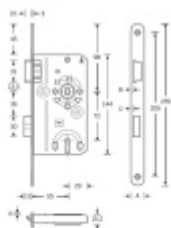

Produktový list

platný k 27. 4. 2026

luxusnikovani.cz
DELIVERED BY EFB

Dim. A	Dim. B	Dim. C	Dim. D	Classification key
18.8	2.9	3.6	1.0	pursuant to DIN 18259 2 M 4 0 0 1 4 0 2 0
20.8	3.2	3.9	1.0	
24.8	5.8	6.5	3.9	

Dveřní zámek SSF Serie 22, BB, tichá střelka, černé čelo Pravé provedení

ID produktu: 21481

Dveřní zámek pro interiérové dveře s tichou střelkou a černým čelem čelem

Zámek je vybaven pojistkou proti přetažení rozet pro kliku.

Provedení pro obyčejný klíč

Rožměr čela zámku: 20x235 mm, černá matná

Backset 55 mm

Rozteč 72 mm

Rožměr čtyřhranu 8 mm

Vaše cena bez DPH

448 Kč

Vaše cena s DPH