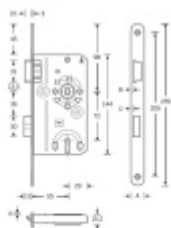

# Produktový list

platný k 27. 4. 2026

**luxusnikovani.cz**  
DELIVERED BY EFB

Dim. A	Dim. B	Dim. C	Dim. D	Classification key
18.8	2.9	3.6	1.0	pursuant to DIN 18259 2 M 4 0 0 1 1 8 0 2 0
20.8	3.2	3.9	1.0	
24.8	5.8	6.5	3.9	

## Dveřní zámek SSF Serie 22, BB, tichá střelka, černé čelo Pravé provedení

ID produktu: 21481

Dveřní zámek pro interiérové dveře s tichou střelkou a černým čelem čelem

Zámek je vybaven pojistkou proti přetažení rozet pro kliku.

Provedení pro obyčejný klíč

Rožměr čela zámku: 20x235 mm, černá matná

Backset 55 mm

Rozteč 72 mm

Rožměr čtyřhranu 8 mm

**Vaše cena bez DPH**

**18,29 €**

Vaše cena s DPH