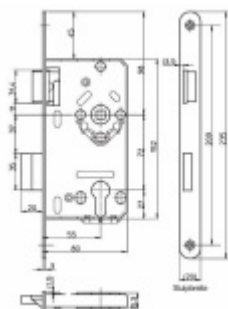

Produktový list

platný k 7. 6. 2026

luxusnikovani.cz
DELIVERED BY EFB