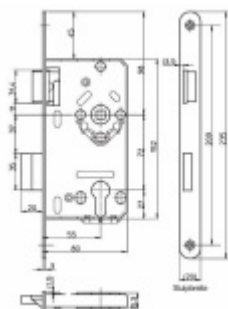

Provedení pro cylindrickou vložku

Rozměr čela zámku: 20x235 mm

Backset 55 mm

Rozteč 72 mm

Rozměr čtyřhranu 8 mm

Levé provedení

[Dveřní zámek SSF Serie 22, PZ, tichá střílka, černé čelo](#)
[Levé provedení](#)