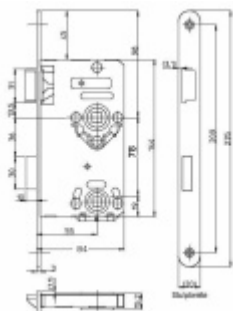

Produktový list

platný k 9. 5. 2026

luxusnikovani.cz
DELIVERED BY EFB