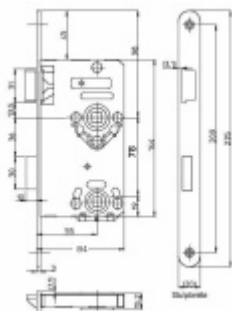

## Dveřní zámek SSF Serie 22, WC, tichá střílka, černé čelo Levé provedení

ID produktu: 21486

Dveřní zámek pro interiérové dveře s tichou střílkou a černým čelem

Zámek je vybaven pojistkou proti přetažení rozet pro kliku.

Provedení s uzamykáním pro WC

Rozměr čela zámku: 20x235 mm, černá matná

Backset 55 mm

Rozteč 78 mm

Rozměr čtyřhranu 8 mm

**Vaše cena bez DPH**

**448 Kč**

Vaše cena s DPH