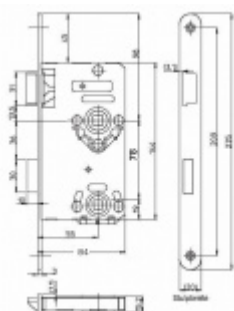

Produktový list

platný k 21. 9. 2024

luxusnikovani.cz
DELIVERED BY EFB

Dveřní zámek SSF Serie 22, WC, tichá střelka, černé čelo Levé provedení

ID produktu: 21486

Dveřní zámek pro interiérové dveře s tichou střílkou a černým čelem

Zámek je vybaven pojistkou proti přetažení rozet pro kliku.

Provedení s uzamykáním pro WC

Rozměr čela zámku: 20x235 mm, černá matná

Backset 55 mm

Rozteč 78 mm

Rozměr čtyřhranu 8 mm

Vaše cena bez DPH

19,06 €