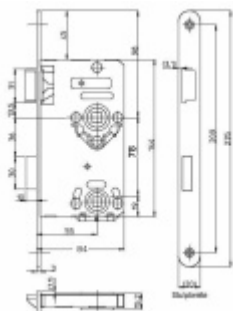

Produktový list

platný k 26. 4. 2026

luxusnikovani.cz
DELIVERED BY EFB

Dveřní zámek SSF Serie 22, WC, tichá střílka, černé čelo Levé provedení

ID produktu: 21486

Dveřní zámek pro interiérové dveře s tichou střílkou a černým čelem

Zámek je vybaven pojistkou proti přetažení rozet pro kliku.

Provedení s uzamykáním pro WC

Rozměr čela zámku: 20x235 mm, černá matná

Backset 55 mm

Rozteč 78 mm

Rozměr čtyřhranu 8 mm

Vaše cena bez DPH

18,29 €