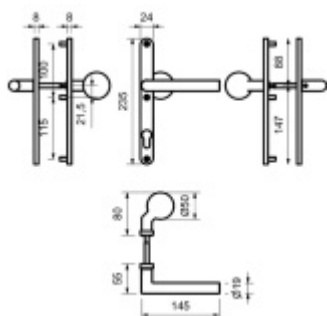

Sestava klika/klika

Montáž štítku skrze dveře. Vnější strana má skryté šrouby.

Šířka štítku 24 mm

Čtyřhran 8 mm

Rozteč zámku 92 mm

Uvedená cena je pro provedení tloušťky dveří 65-100 mm

Zobrazené provedení je pravé.

Levé provedení

[Štítkové kování Südmetail Balko - LS, klika/koule, šířka 24 mm](#)

[Levé provedení](#)

DETAIL

5 pracovních dní

3 475 Kč bez DPH

4 204,75 Kč s DPH

Pravé provedení

[Štítkové kování Südmetail Balko - LS, klika/koule, šířka 24 mm](#)

[Pravé provedení](#)

DETAIL

5 pracovních dní

3 475 Kč bez DPH

4 204,75 Kč s DPH