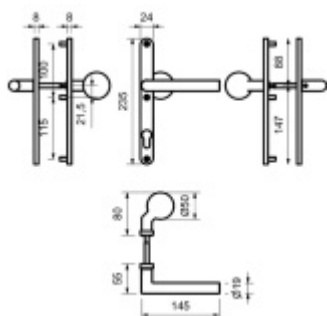

## Štítkové kování Südmetail Balko - LS, klika/koule, šířka 24 mm

Štítkové kování pro rámové dveře s extra úzkým štítkem

Nerez kartáčovaná

Sestava klika/klika

Montáž štítku skrze dveře. Vnější strana má skryté šrouby.

Šířka štítku 24 mm

Čtyřhran 8 mm

Rozteč zámku 92 mm

Uvedená cena je pro provedení tloušťky dveří 65-100 mm

Zobrazené provedení je pravé.

### Levé provedení

[Štítkové kování Südmetail Balko - LS, klika/koule, šířka 24 mm](#)

[Levé provedení](#)

DETAIL

5 pracovních dní

**141,84 € bez DPH**

171,62 € s DPH

### Pravé provedení

[Štítkové kování Südmetail Balko - LS, klika/koule, šířka 24 mm](#)

[Pravé provedení](#)

DETAIL

5 pracovních dní

**141,84 € bez DPH**

171,62 € s DPH