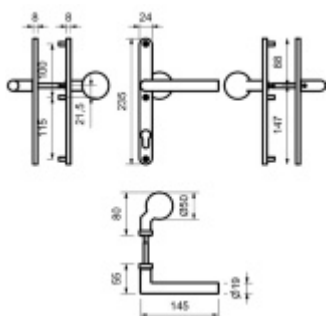

Produktový list

platný k 28. 4. 2026

luxusnikovani.cz
DELIVERED BY EFB

Štítkové kování Südmetall Balko - LS, klika/koule, šířka 24 mm Levé provedení

ID produktu: 21490

Štítkové kování pro rámové dveře s extra úzkým štítkem

Nerez kartáčovaná

Sestava klika/klika

Montáž štítku skrze dveře. Vnější strana má skryté šrouby.

Šířka štítku 24 mm

Čtyřhran 8 mm

Rozteč zámku 92 mm

Uvedená cena je pro provedení tloušťky dveří 65-100 mm

Zobrazené provedení je pravé.