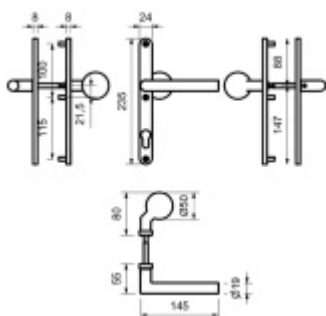

Produktový list

platný k 8. 6. 2026

luxusnikovani.cz
DELIVERED BY EFB

Štítkové kování Südmetail Balko - LS, klika/koule, šířka 24 mm Levé provedení

ID produktu: 21490

Štítkové kování pro rámové dveře s extra úzkým štítkem

Nerez kartáčovaná

Sestava klika/klika

Montáž štítku skrze dveře. Vnější strana má skryté šrouby.

Šířka štítku 24 mm

Čtyřhran 8 mm

Rozteč zámku 92 mm

Uvedená cena je pro provedení tloušťky dveří 65-100 mm

Zobrazené provedení je pravé.