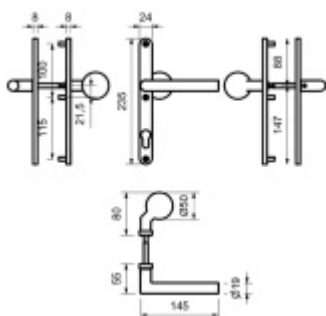

Produktový list

platný k 29. 4. 2026

luxusnikovani.cz
DELIVERED BY EFB

Štítkové kování Südmetail Balko - LS, klika/koule, šířka 24 mm Pravé provedení

ID produktu: 21491

Štítkové kování pro rámové dveře s extra úzkým štítkem

Nerez kartáčovaná

Sestava klika/klika

Montáž štítku skrze dveře. Vnější strana má skryté šrouby.

Šířka štítku 24 mm

Čtyřhran 8 mm

Rozteč zámku 92 mm

Uvedená cena je pro provedení tloušťky dveří 65-100 mm

Zobrazené provedení je pravé.