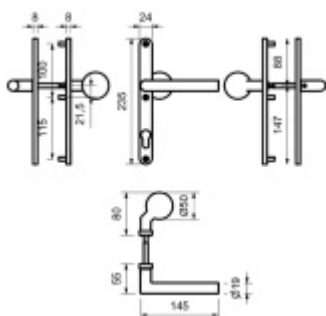

Produktový list

platný k 24. 4. 2026

luxusnikovani.cz
DELIVERED BY EFB

Štítkové kování Südmetail Balko - LS, klika/koule, šířka 24 mm Pravé provedení

ID produktu: 21491

Štítkové kování pro rámové dveře s extra úzkým štítkem

Nerez kartáčovaná

Sestava klika/klika

Montáž štítku skrze dveře. Vnější strana má skryté šrouby.

Šířka štítku 24 mm

Čtyřhran 8 mm

Rozteč zámku 92 mm

Uvedená cena je pro provedení tloušťky dveří 65-100 mm

Zobrazené provedení je pravé.