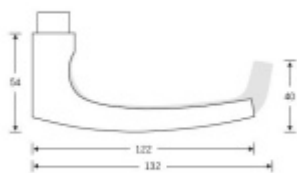

Produktový list

platný k 10. 6. 2026

luxusnikovani.cz
DELIVERED BY EFB

FSB 15 1015 Plug-in, černá

FSB

Zapuštěná dveřní klika pro interiérové dveře.

- Minimalistický design kování díky speciální rozetě s průměrem pouze 30 mm.
- Ideální je použití zapuštěného kování FSB společně se skrytými panty a magnetickými zámky na bezfalcových dveřích.
- Jednoduchá montáž umožňuje instalovat zapuštěné dveřní kování na všechny typy interiérových dveří.
- Možno objednat bez rozet pro klíč.
- Imbusový šroub kliky instalovaný vespuďu.

Sada obsahuje pár klik, spojovací materiál, čtyřhran, případně zámkové rozety.

Spojovací materiál a čtyřhran je určen pro tloušťku dveří 39-48 mm. Pro jinou tloušťku je spojovací materiál na objednávku.

Kování s WC zamykáním je standardně dodáváno s redukcí čtyřhranu 6/8 mm. WC klička je tedy kompatibilní s WC zámky 6 mm a 8 mm.

Bez rozety/otvoru pro klíč

[FSB 15 1015 Plug-in, černá](#)
[Bez rozety/otvoru pro klíč](#)