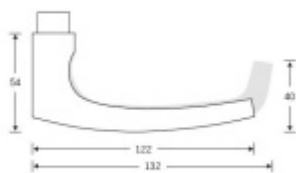

Sada obsahuje pár klik, spojovací materiál, čtyřhran, případně zámkové rozety.

Spojovací materiál a čtyřhran je určen pro tloušťku dveří 39-48 mm. Pro jinou tloušťku je spojovací materiál na objednávku.

Kování s WC zamykáním je standardně dodáváno s redukcí čtyřhranu 6/8 mm. WC klička je tedy kompatibilní s WC zámky 6 mm a 8 mm.

Vaše cena bez DPH

1 691 Kč

Vaše cena s DPH

2 046,11 Kč

[Zobrazit produkt](#)

PŘÍSLUŠENSTVÍ

**Čtyřhran 05 0170 se závit
M4 pro kování FSB Plug-in**

FSB

OD OD 65 Kč

Termín bude prověřen u dodavatele

**Vrták pro instalaci klik FSB
Plug-in**

FSB

OD 3 223 Kč

Termín bude prověřen u dodavatele