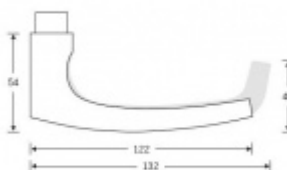

Sada obsahuje pár klik, spojovací materiál, čtyřhran, případně zámkové rozety.

Spojovací materiál a čtyřhran je určen pro tloušťku dveří 39-48 mm. Pro jinou tloušťku je spojovací materiál na objednávku.

Kování s WC zamykáním je standardně dodáváno s redukcí čtyřhranu 6/8 mm. WC klička je tedy kompatibilní s WC zámky 6 mm a 8 mm.

Vaše cena bez DPH

1 691 Kč

Vaše cena s DPH

2 046,11 Kč

[Zobrazit produkt](#)

PŘÍSLUŠENSTVÍ