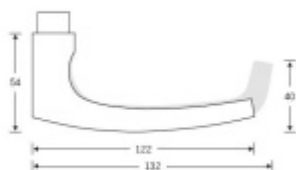

Sada obsahuje pár klik, spojovací materiál, čtyřhran, případně zámkové rozety.

Spojovací materiál a čtyřhran je určen pro tloušťku dveří 39-48 mm. Pro jinou tloušťku je spojovací materiál na objednávku.

Kování s WC zamykáním je standardně dodáváno s redukcí čtyřhranu 6/8 mm. WC klička je tedy kompatibilní s WC zámky 6 mm a 8 mm.

Vaše cena bez DPH

69,02 €

Vaše cena s DPH

83,51 €

Zobrazit produkt

PŘÍSLUŠENSTVÍ

**Čtyřhran 05 0170 se závity
M4 pro kování FSB Plug-in**

FSB

OD OD 2,65 €

Termín bude prověřen u dodavatele

**Vrták pro instalaci klik FSB
Plug-in**

FSB

OD 131,55 €

Termín bude prověřen u dodavatele