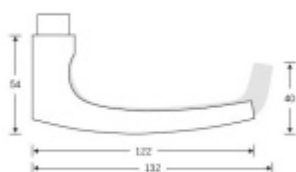

Sada obsahuje pár klik, spojovací materiál, čtyřhran, případně zámkové rozety.

Spojovací materiál a čtyřhran je určen pro tloušťku dveří 39-48 mm. Pro jinou tloušťku je spojovací materiál na objednávku.

Kování s WC zamykáním je standardně dodáváno s redukcí čtyřhranu 6/8 mm. WC klička je tedy kompatibilní s WC zámky 6 mm a 8 mm.

Vaše cena bez DPH

1 812 Kč

Vaše cena s DPH

2 192,52 Kč

[Zobrazit produkt](#)

PŘÍSLUŠENSTVÍ