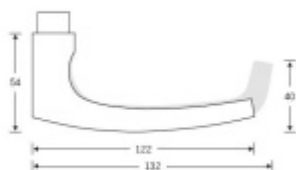

Sada obsahuje pár klik, spojovací materiál, čtyřhran, případně zámkové rozety.

Spojovací materiál a čtyřhran je určen pro tloušťku dveří 39-48 mm. Pro jinou tloušťku je spojovací materiál na objednávku.

Kování s WC zamykáním je standardně dodáváno s redukcí čtyřhranu 6/8 mm. WC klička je tedy kompatibilní s WC zámky 6 mm a 8 mm.

**Vaše cena bez DPH**

**73,96 €**

Vaše cena s DPH

89,49 €

Zobrazit produkt