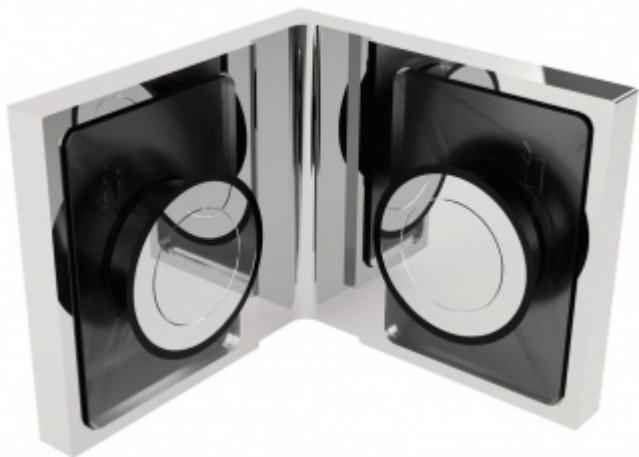

Produktový list

platný k 7. 10. 2024

luxusnikovani.cz
DELIVERED BY EFB

KIM-Flat - rohový úchyt, sklo/sklo 90°

ID produktu: 2150

PLU: 52.07.3370

Rohový úchyt pro skleněné sprchové kouty

Montáž: sklo/sklo