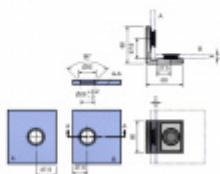

Vaše cena bez DPH

1 515 Kč

Vaše cena s DPH

1 833,15 Kč

Zobrazit produkt