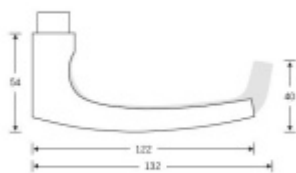

Sada obsahuje pár klik, spojovací materiál, čtyřhran, případně zámkové rozety.

Spojovací materiál a čtyřhran je určen pro tloušťku dveří 39-48 mm. Pro jinou tloušťku je spojovací materiál na objednávku.

Kování s WC zamykáním je standardně dodáváno s redukcí čtyřhranu 6/8 mm. WC klička je tedy kompatibilní s WC zámky 6 mm a 8 mm.

Vaše cena bez DPH

1 812 Kč

Vaše cena s DPH

2 192,52 Kč

Zobrazit produkt

PŘÍSLUŠENSTVÍ