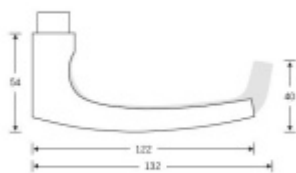

Sada obsahuje pár klik, spojovací materiál, čtyřhran, případně zámkové rozety.

Spojovací materiál a čtyřhran je určen pro tloušťku dveří 39-48 mm. Pro jinou tloušťku je spojovací materiál na objednávku.

Kování s WC zamykáním je standardně dodáváno s redukcí čtyřhranu 6/8 mm. WC klička je tedy kompatibilní s WC zámky 6 mm a 8 mm.

Vaše cena bez DPH

73,96 €

Vaše cena s DPH

89,49 €

Zobrazit produkt

PŘÍSLUŠENSTVÍ

**Čtyřhran 05 0170 se závity
M4 pro kování FSB Plug-in**

FSB

OD OD 2,65 €

Termín bude prověřen u dodavatele

**Vrták pro instalaci klik FSB
Plug-in**

FSB

OD 131,55 €

Termín bude prověřen u dodavatele