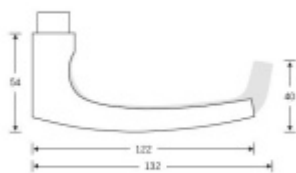

Sada obsahuje pár klik, spojovací materiál, čtyřhran, případně zámkové rozety.

Spojovací materiál a čtyřhran je určen pro tloušťku dveří 39-48 mm. Pro jinou tloušťku je spojovací materiál na objednávku.

Kování s WC zamykáním je standardně dodáváno s redukcí čtyřhranu 6/8 mm. WC klička je tedy kompatibilní s WC zámky 6 mm a 8 mm.

Vaše cena bez DPH

73,96 €

Vaše cena s DPH

89,49 €

Zobrazit produkt

PŘÍSLUŠENSTVÍ