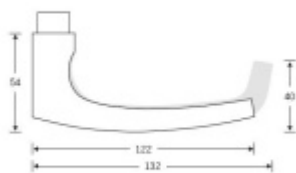

Sada obsahuje pár klik, spojovací materiál, čtyřhran, případně zámkové rozety.

Spojovací materiál a čtyřhran je určen pro tloušťku dveří 39-48 mm. Pro jinou tloušťku je spojovací materiál na objednávku.

Kování s WC zamykáním je standardně dodáváno s redukcí čtyřhranu 6/8 mm. WC klička je tedy kompatibilní s WC zámky 6 mm a 8 mm.

**Vaše cena bez DPH**

**4 240 Kč**

Vaše cena s DPH

5 130,4 Kč

Zobrazit produkt

## PŘÍSLUŠENSTVÍ

**Čtyřhran 05 0170 se závity  
M4 pro kování FSB Plug-in**

FSB

---

**OD OD 65 Kč**

Termín bude prověřen u dodavatele

**Vrták pro instalaci klik FSB  
Plug-in**

FSB