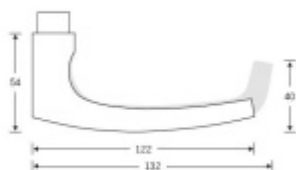

Sada obsahuje pár klik, spojovací materiál, čtyřhran, případně zámkové rozety.

Spojovací materiál a čtyřhran je určen pro tloušťku dveří 39-48 mm. Pro jinou tloušťku je spojovací materiál na objednávku.

Kování s WC zamykáním je standardně dodáváno s redukcí čtyřhranu 6/8 mm. WC klička je tedy kompatibilní s WC zámky 6 mm a 8 mm.

Vaše cena bez DPH

4 240 Kč

Vaše cena s DPH

5 130,4 Kč

Zobrazit produkt

PŘÍSLUŠENSTVÍ