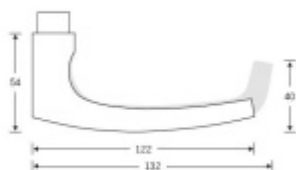

Sada obsahuje pár klik, spojovací materiál, čtyřhran, případně zámkové rozety.

Spojovací materiál a čtyřhran je určen pro tloušťku dveří 39-48 mm. Pro jinou tloušťku je spojovací materiál na objednávku.

Kování s WC zamykáním je standardně dodáváno s redukcí čtyřhranu 6/8 mm. WC klička je tedy kompatibilní s WC zámky 6 mm a 8 mm.

**Vaše cena bez DPH**

**173,06 €**

Vaše cena s DPH

209,4 €

[Zobrazit produkt](#)