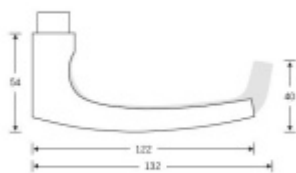

Sada obsahuje pár klik, spojovací materiál, čtyřhran, případně zámkové rozety.

Spojovací materiál a čtyřhran je určen pro tloušťku dveří 39-48 mm. Pro jinou tloušťku je spojovací materiál na objednávku.

Kování s WC zamykáním je standardně dodáváno s redukcí čtyřhranu 6/8 mm. WC klička je tedy kompatibilní s WC zámky 6 mm a 8 mm.

**Vaše cena bez DPH**

**173,06 €**

Vaše cena s DPH

209,4 €

[Zobrazit produkt](#)

## PŘÍSLUŠENSTVÍ

**Čtyřhran 05 0170 se závity  
M4 pro kování FSB Plug-in**

FSB

---

**OD OD 2,65 €**

Termín bude prověřen u dodavatele

**Vrták pro instalaci klik FSB  
Plug-in**

FSB