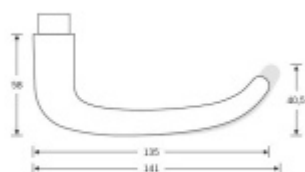

Produktový list

platný k 29. 4. 2026

luxusnikovani.cz
DELIVERED BY EFB

FSB 15 1023 Plug-in, černá

FSB

Zapuštěná dveřní klika pro interiérové dveře.

- Minimalistický design kování díky speciální rozetě s průměrem pouze 30 mm.
- Ideální je použití zapuštěného kování FSB společně se skrytými panty a magnetickými zámky na bezfalcových dveřích.
- Jednoduchá montáž umožňuje instalovat zapuštěné dveřní kování na všechny typy interiérových dveří.
- Možno objednat bez rozet pro klíč.
- Imbusový šroub kliky instalovaný vespuďu.

Sada obsahuje pár klik, spojovací materiál, čtyřhran, případně zámkové rozety.

Spojovací materiál a čtyřhran je určen pro tloušťku dveří 39-48 mm. Pro jinou tloušťku je spojovací materiál na objednávku.

Kování s WC zamykáním je standardně dodáváno s redukcí čtyřhranu 6/8 mm. WC klička je tedy kompatibilní s WC zámky 6 mm a 8 mm.

Bez rozety/otvoru pro klíč

[FSB 15 1023 Plug-in, černá](#)
[Bez rozety/otvoru pro klíč](#)