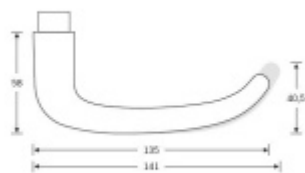

Produktový list

platný k 27. 4. 2026

luxusnikovani.cz
DELIVERED BY EFB

FSB 15 1023 Plug-in, černá

FSB

Zapuštěná dveřní klika pro interiérové dveře.

- Minimalistický design kování díky speciální rozetě s průměrem pouze 30 mm.
- Ideální je použití zapuštěného kování FSB společně se skrytými panty a magnetickými zámky na bezfalcových dveřích.
- Jednoduchá montáž umožňuje instalovat zapuštěné dveřní kování na všechny typy interiérových dveří.
- Možno objednat bez rozet pro klíč.
- Imbusový šroub kliky instalovaný vespuďu.

Sada obsahuje pár klik, spojovací materiál, čtyřhran, případně zámkové rozety.

Spojovací materiál a čtyřhran je určen pro tloušťku dveří 39-48 mm. Pro jinou tloušťku je spojovací materiál na objednávku.

Kování s WC zamykáním je standardně dodáváno s redukcí čtyřhranu 6/8 mm. WC klička je tedy kompatibilní s WC zámky 6 mm a 8 mm.

Bez rozety/otvoru pro klíč

[FSB 15 1023 Plug-in, černá](#)
[Bez rozety/otvoru pro klíč](#)

DETAIL

Termín bude prověřen u dodavatele

70,53 € bez DPH
85,34 € s DPH

Cylindrická vložka

[FSB 15 1023 Plug-in, černá](#)
[Cylindrická vložka](#)

DETAIL

Termín bude prověřen u dodavatele

79,47 € bez DPH
96,16 € s DPH

Obyčejný klíč

[FSB 15 1023 Plug-in, černá](#)
[Obyčejný klíč](#)

DETAIL

Termín bude prověřen u dodavatele

77,31 € bez DPH
93,54 € s DPH

WC uzamykání