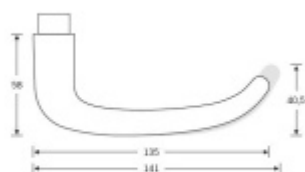

Sada obsahuje pár klik, spojovací materiál, čtyřhran, případně zámkové rozety.

Spojovací materiál a čtyřhran je určen pro tloušťku dveří 39-48 mm. Pro jinou tloušťku je spojovací materiál na objednávku.

Kování s WC zamykáním je standardně dodáváno s redukcí čtyřhranu 6/8 mm. WC klička je tedy kompatibilní s WC zámky 6 mm a 8 mm.

Vaše cena bez DPH

181,35 €

Vaše cena s DPH

219,43 €

Zobrazit produkt

PŘÍSLUŠENSTVÍ